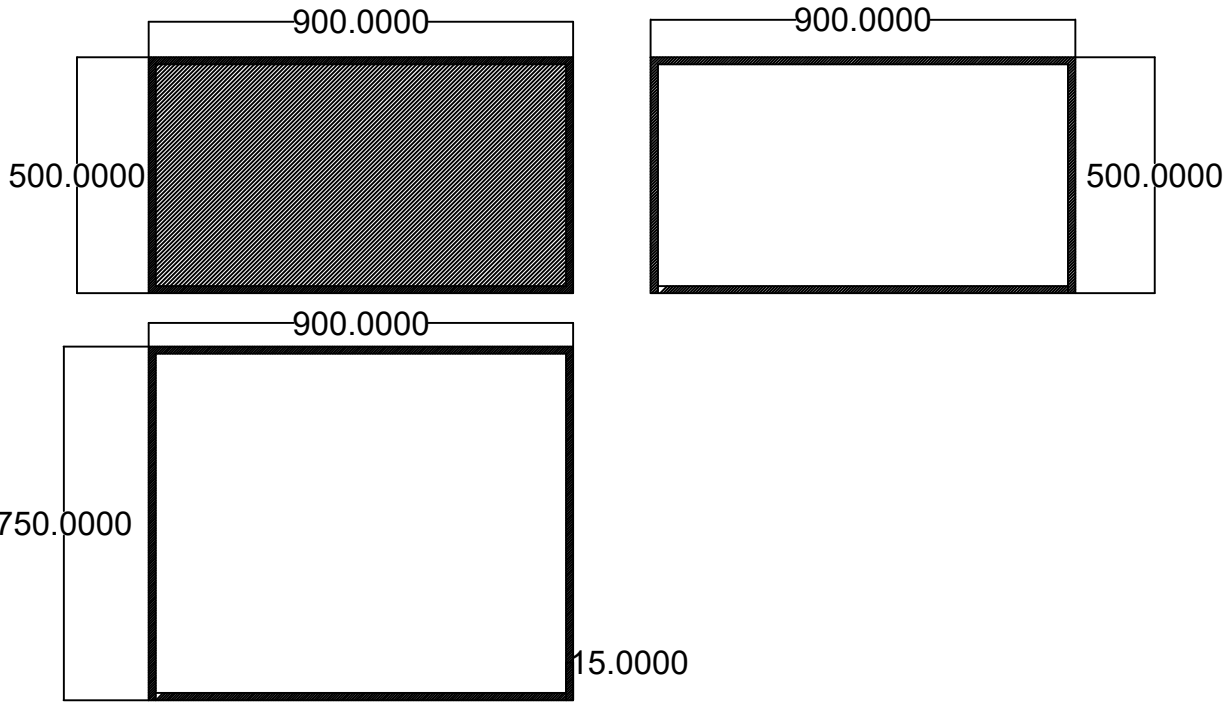

A

B

C

D

E

F

1

2

3

4

5

6

7

8

SYN
Via Drzhuvi 30
25039 Travaglia (BS) - Italy
Web: info@synitaly.com
Tel: 0306963673

Disegnato da: Drawing by: Zeichner:	SYN	Data: Date: Datum:	28/01/2023
Peso: Weight: Gewicht:	14.00Kg		
Denominazione: Title: Bezeichnung:	LAMIERA SPESSORE 2.5mm	LINEA	00
Disegno N°: - Drawing No: - Zeichnung N°:			Rev:

1

2

3

6

7

8